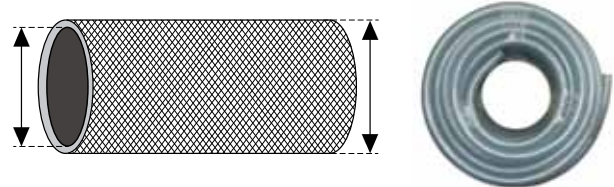

A Omschrijving - Description					
7702.8013	Kristaldarm Ø 12-16 Tuyau cristallin Ø 12-16	10	5	-	5 411175 098382

8.1.2 Kristaldarmen versterkt
Tuyaux cristallin renforcé

A Omschrijving - Description					
7703.0613	Kristaldarm Ø 6-12 Tuyau cristallin Ø 6-12	100	1	42	5 411175 042330
7703.0814	Kristaldarm Ø 8-14 Tuyau cristallin Ø 8-14	50	1	48	5 411175 026569
7703.0815	Kristaldarm Ø 8-14 Tuyau cristallin Ø 8-14	100	1	24	5 411175 044327
7703.0916	Kristaldarm Ø 9-15 Tuyau cristallin Ø 9-15	100	1	24	5 411175 010001
7703.1016	Kristaldarm Ø 10-16 Tuyau cristallin Ø 10-16	50	1	36	5 411175 041357
7703.1320	Kristaldarm Ø 13-20 Tuyau cristallin Ø 13-20	50	1	20	5 411175 047663
7703.1521	Kristaldarm Ø 15-21 Tuyau cristallin Ø 15-21	50	1	20	5 411175 034823
7703.1927	Kristaldarm Ø 19-26 Tuyau cristallin Ø 19-26	50	1	14	5 411175 014597
7703.2533	Kristaldarm Ø 25-33 Tuyau cristallin Ø 25-33	50	1	8	5 411175 047212
7703.3038	Kristaldarm Ø 30-38 Tuyau cristallin Ø 30-38	25	1	12	5 411175 175236
7703.4050	Kristaldarm Ø 40-49 Tuyau cristallin Ø 40-49	25	1	6	8 011963 703589
7703.5006	Kristaldarm bobijn Ø 6-12 Tuyau cristallin bobine Ø 6-12	65	1	55	5 411175 078896